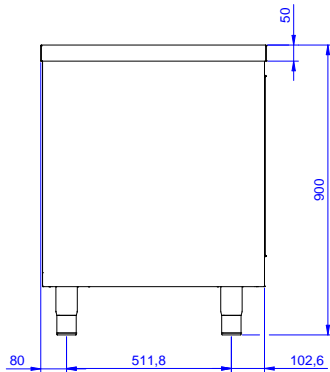

### Extra příslušenství

- Sada 4 koleček, V=100mm (z PNC 855299 □  
toho 2 s brzdou) pro skříňové  
stoly

SCHVÁLENO: \_\_\_\_\_

Zepředu

Boční

Shora

### Hlavní informace

Šířka skříně:	
132772 (MTN1400PN)	1345 mm
Hloubka skříně:	645 mm
Výška skříně:	610 mm
Vnější rozměry, Šířka	1400 mm
Vnější rozměry, Hloubka	700 mm
Vnější rozměry, Výška	900 mm
Počet a typ dveří:	2 Posuvné
Síla pracovní desky	50 mm
Netto váha:	60 kg