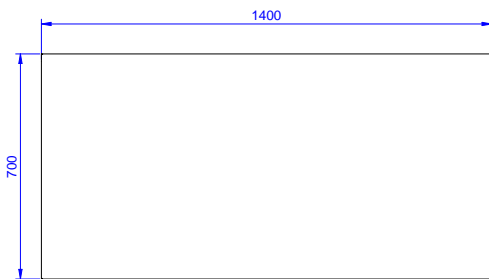

### Hlavní informace

Šířka skříně:	
132772 (MTN1400PN)	1345 mm
Hloubka skříně:	645 mm
Výška skříně:	610 mm
Vnější rozměry, Šířka	1400 mm
Vnější rozměry, Hloubka	700 mm
Vnější rozměry, Výška	900 mm
Počet a typ dveří:	2 Posuvné
Síla pracovní desky	50 mm
Netto váha:	60 kg